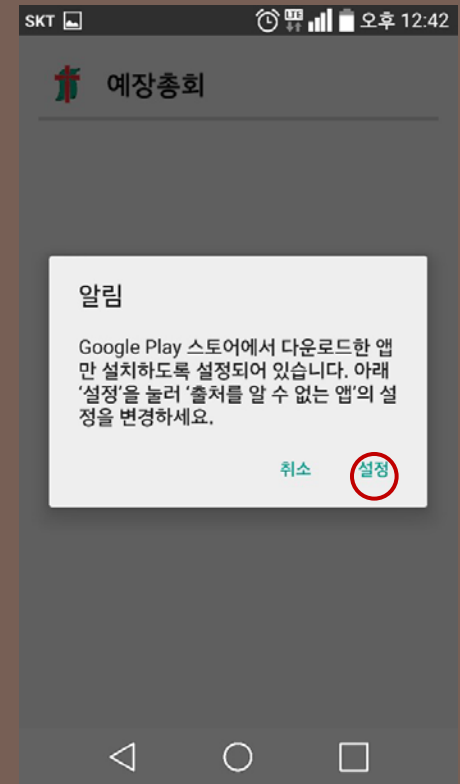

1 총회수첩 설치 방법 (안드로이드폰)

스마트폰 모델에 따라 메뉴가 조금씩 다를 수도 있습니다

1 총회수첩 설치 방법 (안드로이드폰)

스마트폰 모델에 따라 메뉴가 조금씩 다를 수도 있습니다

1 총회수첩 설치 방법 (안드로이드폰)

이 후 앱 실행시 MOS 앱을 한번더 설치 하게되는데 위와 같은 방법으로 설치해주시면 됩니다.

스마트폰 모델에 따라 메뉴가 조금씩 다를 수 도 있습니다