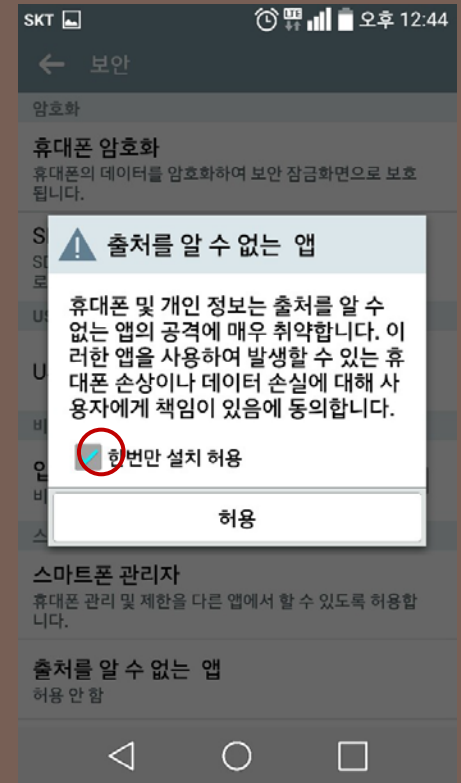

1 총회수첩 설치 방법 (안드로이드폰)

스마트폰 모델에 따라 메뉴가 조금씩 다를 수도 있습니다

1 총회수첩 설치 방법 (안드로이드폰)

스마트폰 모델에 따라 메뉴가 조금씩 다를 수도 있습니다

1 총회수첩 설치 방법 (안드로이드폰)

이 후 앱 실행시 MOS 앱을 한번더 설치 하게되는데 위와 같은 방법으로 설치해주시면 됩니다.

스마트폰 모델에 따라 메뉴가 조금씩 다를 수 도 있습니다