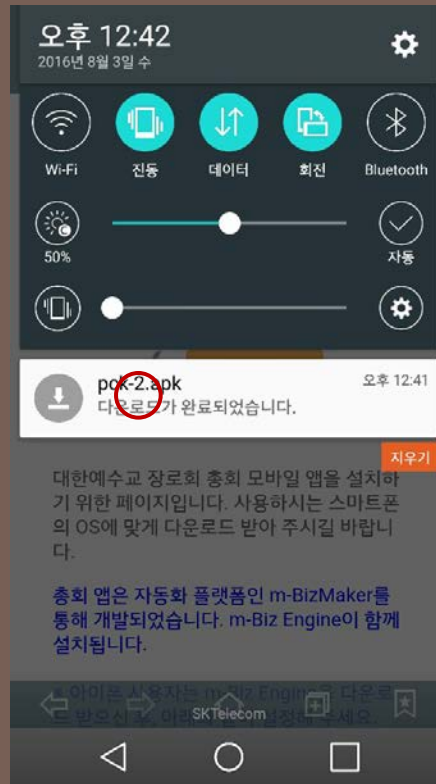

1 총회수첩 설치 방법 (안드로이드폰)

스마트폰 모델에 따라 메뉴가 조금씩 다를 수도 있습니다

1 총회수첩 설치 방법 (안드로이드폰)

스마트폰 모델에 따라 메뉴가 조금씩 다를 수도 있습니다

1 총회수첩 설치 방법 (안드로이드폰)

이 후 앱 실행시 MOS 앱을 한번더 설치 하게되는데 위와 같은 방법으로 설치해주시면 됩니다.

스마트폰 모델에 따라 메뉴가 조금씩 다를 수 도 있습니다