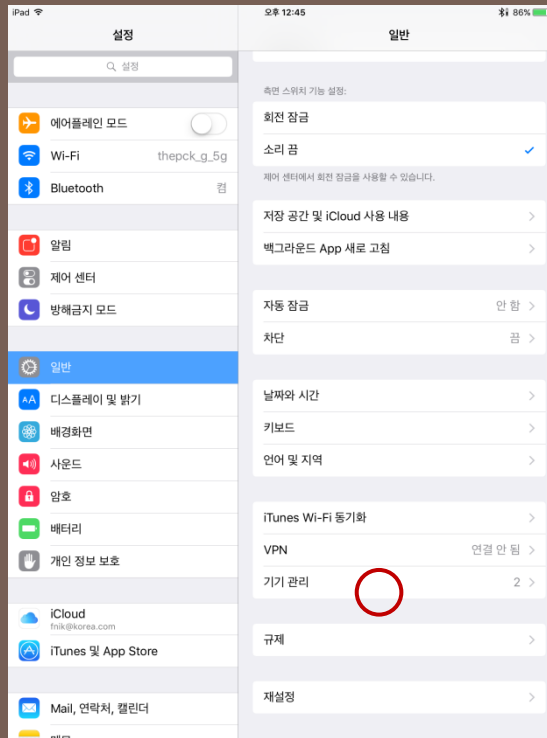

2 총회수첩 설치 방법 (아이폰)

설치후 설정으로 이동