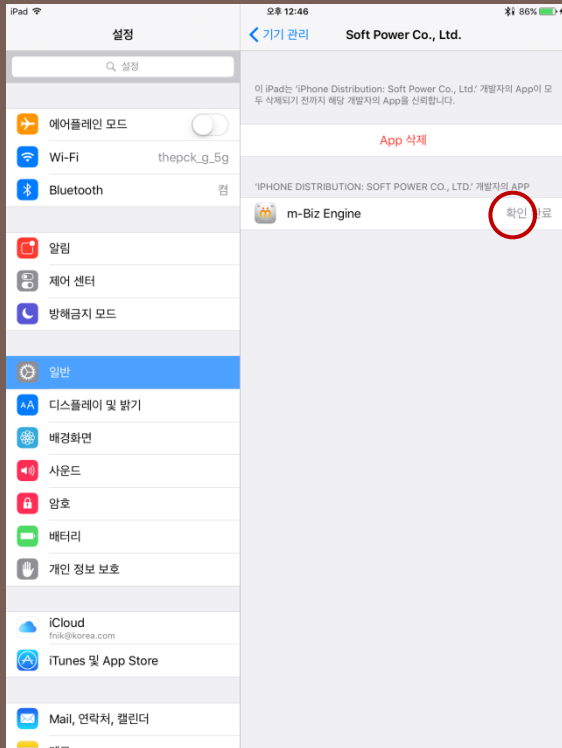

2 총회수첩 설치 방법 (아이폰)

신뢰하기 선택