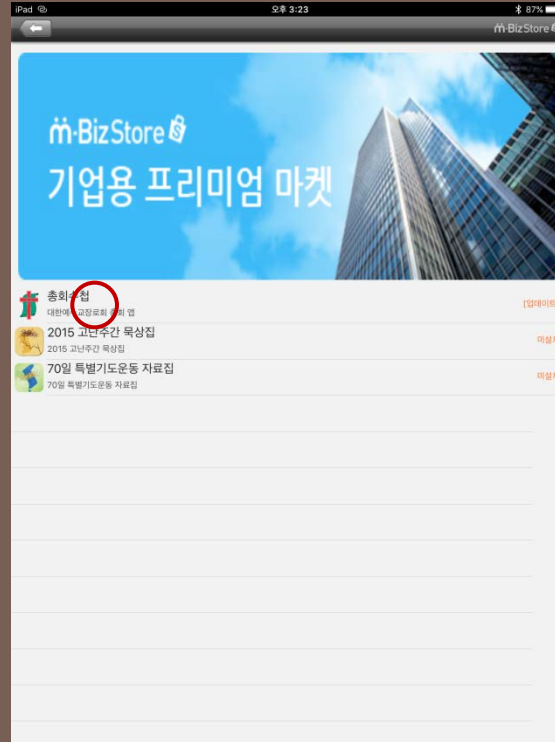

2 총회수첩 설치 방법 (아이폰)

설치후 설정으로 이동

2 총회수첩 설치 방법 (아이폰)

신뢰하기 선택

3 총회수첩 업데이트 방법

4 총회수첩 환경설정 방법

마켓서버 라이선스에 pck 가 없으면 입력