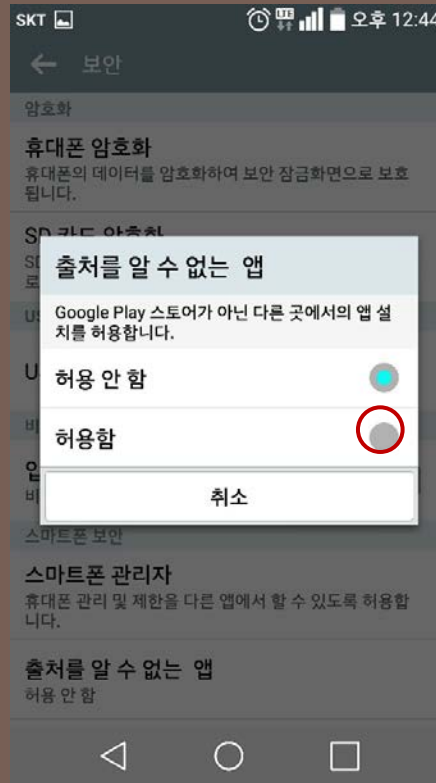

1 총회수첩 설치 방법 (안드로이드폰)

스마트폰 모델에 따라 메뉴가 조금씩 다를 수도 있습니다

1 총회수첩 설치 방법 (안드로이드폰)

스마트폰 모델에 따라 메뉴가 조금씩 다를 수도 있습니다

1 총회수첩 설치 방법 (안드로이드폰)

이 후 앱 실행시 MOS 앱을 한번더 설치 하게되는데 위와 같은 방법으로 설치해주시면 됩니다.

스마트폰 모델에 따라 메뉴가 조금씩 다를 수 도 있습니다