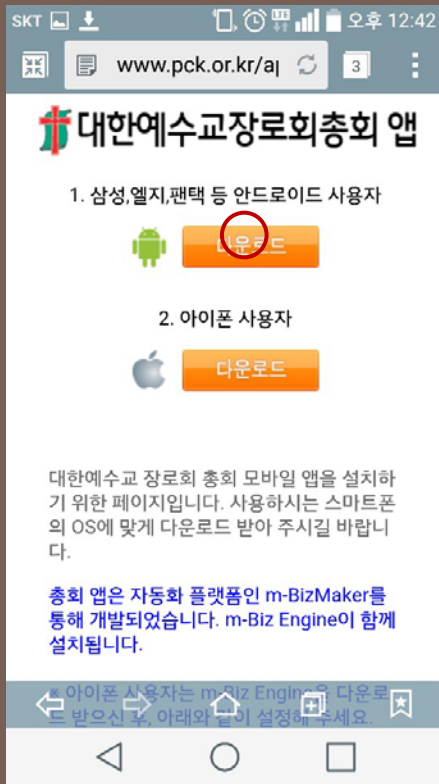

1 총회수첩 설치 방법 (안드로이드폰)

스마트폰 모델에 따라 메뉴가 조금씩 다를 수도 있습니다

1 총회수첩 설치 방법 (안드로이드폰)

스마트폰 모델에 따라 메뉴가 조금씩 다를 수도 있습니다

1 총회수첩 설치 방법 (안드로이드폰)

이 후 앱 실행시 MOS 앱을 한번더 설치 하게되는데 위와 같은 방법으로 설치해주시면 됩니다.

스마트폰 모델에 따라 메뉴가 조금씩 다를 수 도 있습니다