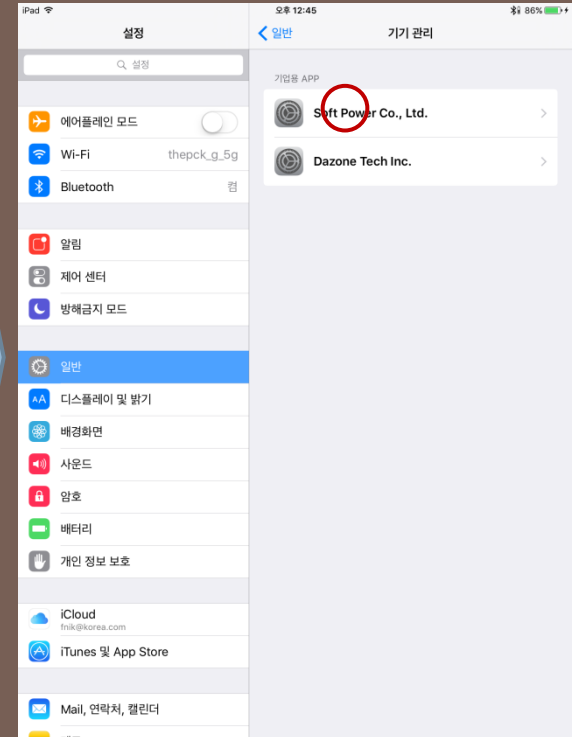

2 총회수첩 설치 방법 (아이폰)

설치후 설정으로 이동